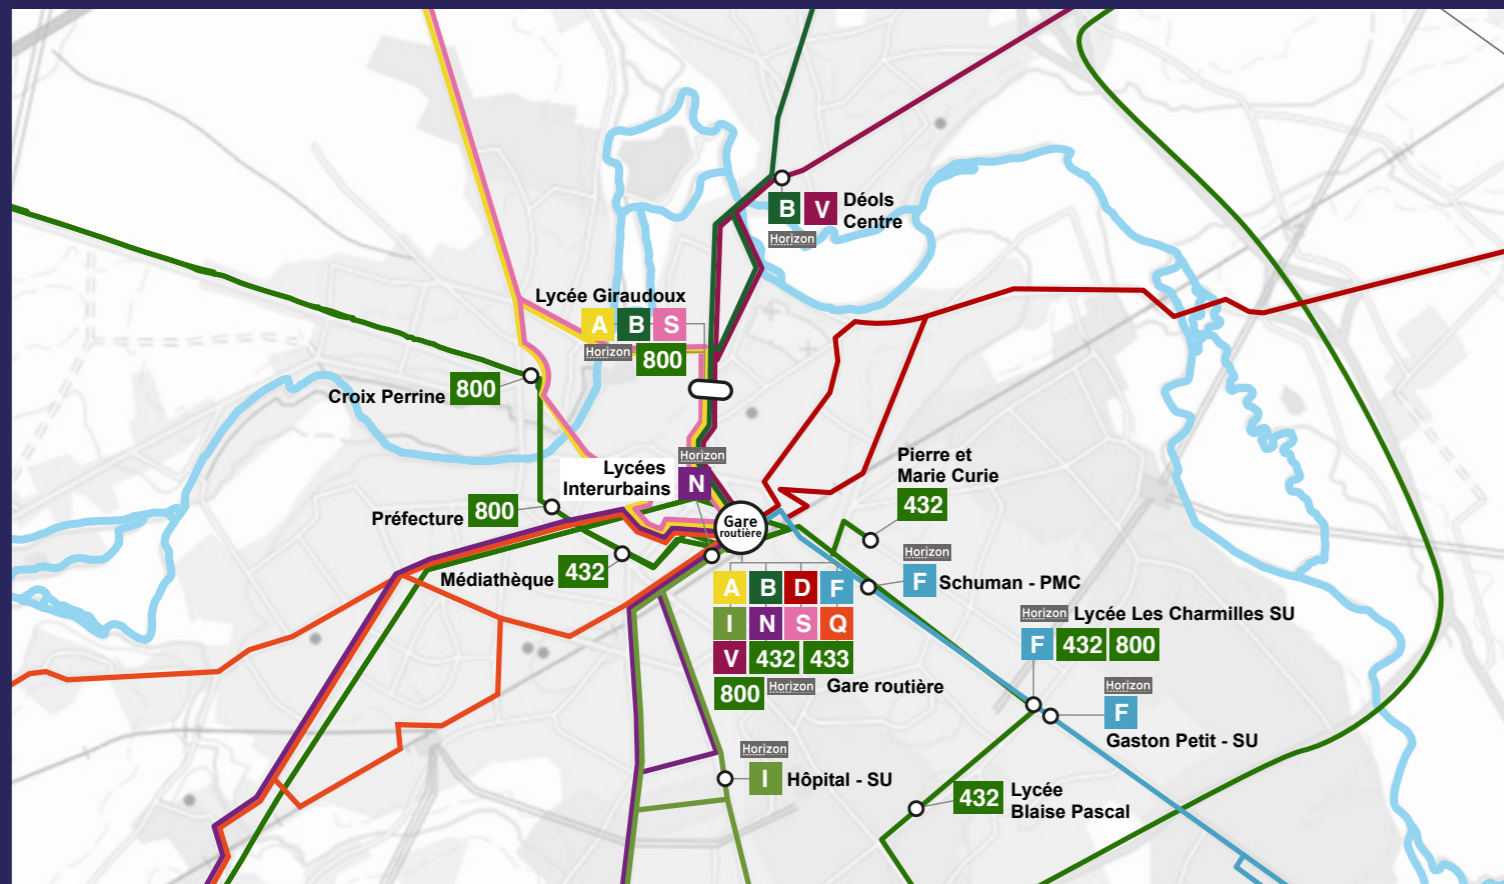

RÉSEAU CAR RÉMI

LIGNES RÉGULIÈRES CAR RÉMI 36

RÉMI+ À LA DEMANDE

LIGNES RÉGULIÈRES CAR RÉMI 18

LIGNES RÉGULIÈRES CAR RÉMI 37

RÉSEAU TRAIN

LIGNES DE TRAIN RÉMI

LIGNES DE TRAIN RÉMI EXPRESS

AUTRES LIGNES DE TRAIN

RÉSEAUX TRANSPORTS URBAINS

LA RÉGION ORGANISE VOS DÉPLACEMENTS
EN CENTRE-VAL DE LOIRE
www.remi-centrevalde Loire.fr

Zoom sur l'agglomération de Châteauroux

POUR CONNAÎTRE TOUTES LES LIGNES DU RÉSEAU RÉMI, RENDEZ-VOUS SUR :

www.remi-centrevalde Loire.fr

VOTRE CENTRE DE RELATIONS USAGERS RÉMI

0 806 70 33 33
Service gratuit + prix appel

RÉSEAU CAR RÉMI

-  POINTS D'ARRÊT
-  LIGNE RÉGULIÈRE CAR RÉMI 36
-  RÉSEAU HORIZON

ZOOM CENTRE-VILLE DE CHÂTEAUROUX

LA RÉGION ORGANISE VOS DÉPLACEMENTS EN CENTRE-VAL DE LOIRE
www.remi-centrevalde Loire.fr