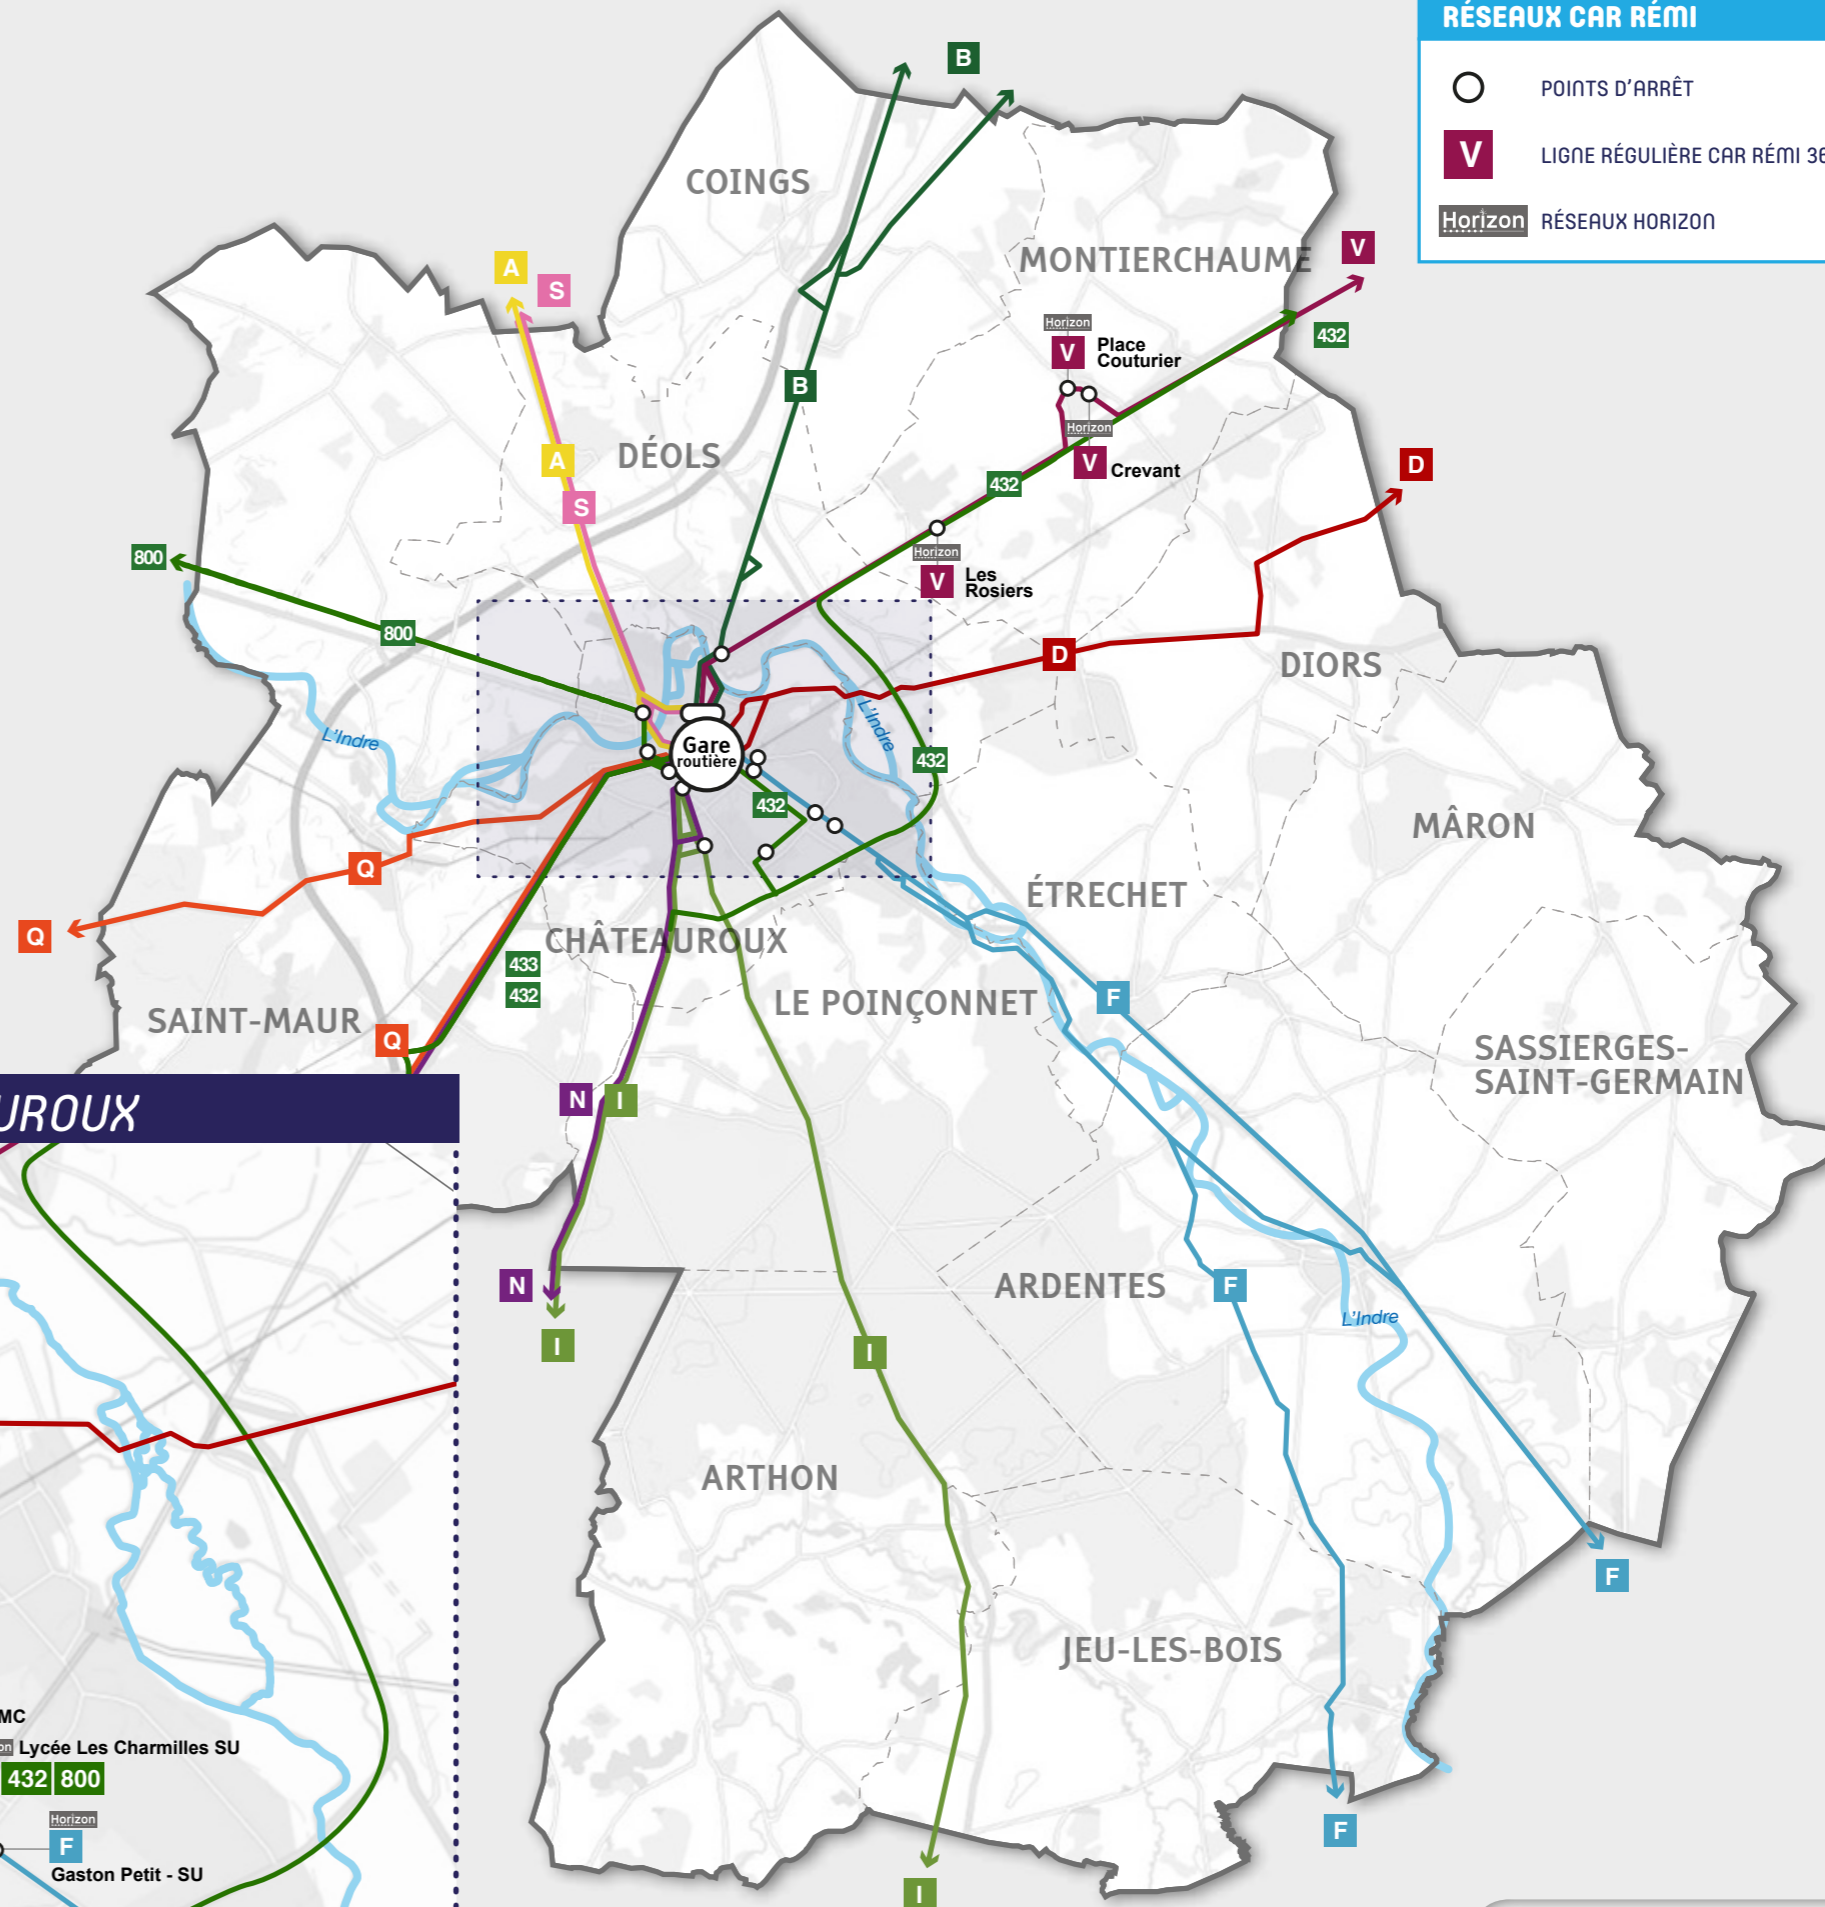

Zoom sur l'agglomération de Châteauroux

POUR CONNAÎTRE TOUTES LES LIGNES DU RÉSEAU RÉMI, RENDEZ-VOUS SUR :

www.remi-centrevalde Loire.fr

VOTRE CENTRE DE RELATIONS USAGERS RÉMI

0 806 70 33 33
Service gratuit + prix appel

RÉSEAU CAR RÉMI

- POINTS D'ARRÊT
- LIGNE RÉGULIÈRE CAR RÉMI 36
- RÉSEAU HORIZON